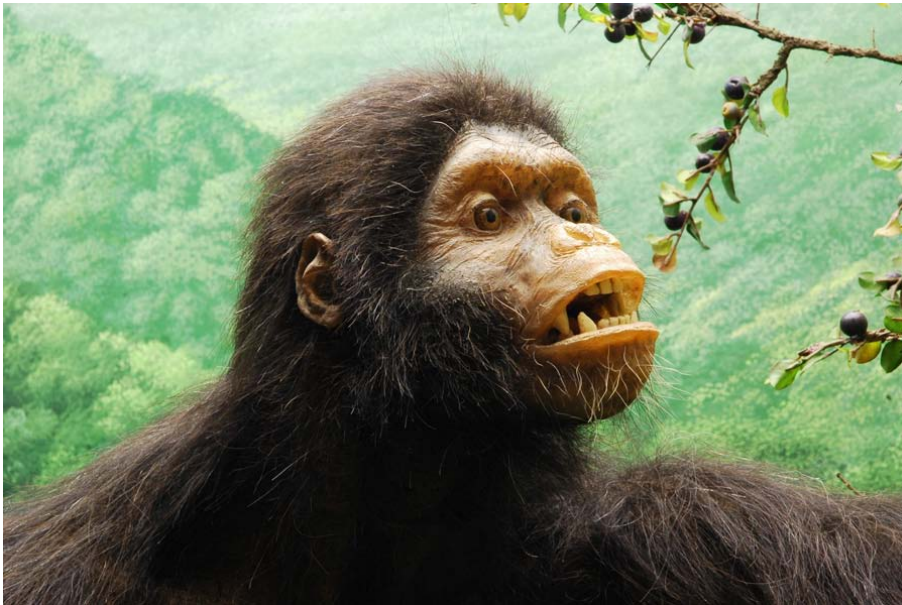

Platypus.it

Progettazione e
allestimento Musei

La ricostruzione del diorama è stata effettuata con grande cura dei particolari allo scopo di mettere in evidenza le importanti caratteristiche ecologiche ed evolutive dell'*Oreopithecus bambolii* (dieta basata su bacche e frutta, la stazione eretta e la prensilità delle mani).

The reconstruction of this diorama has been realized with great attention to the details in order to put in evidence the ecological and evolutionary characteristics of *Oreopithecus bambolii* (feeding on fruit and berries, the upright posture and the prehensile hands).